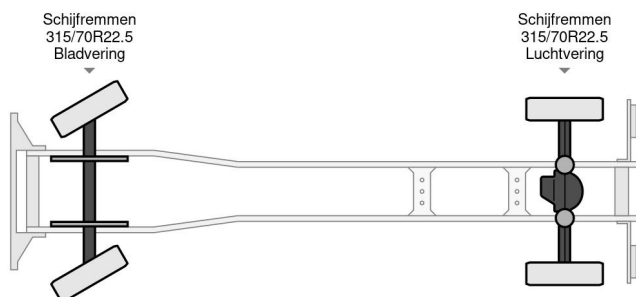

DAF CF 290 FA

INFORMACJE TECHNICZNE

Struktura	Zamknięta skrzynia
Cena	€ 24.950,-
Rok budowy	2017
Data pierwszego przyjęcia	2017-03-10
Id	0G136768
Vin	XLRAEM3700G136768
Konfiguracja osi	4x2
Rozstaw osi	6.100 cm
Transmisja	Automatyczne
Licznik czytania	524.250 km
Paliwo	Diesel
Klasa emisji	Euro 6
Moc	213 kW (290 PK)
Pojemność silnika	6.700 cc
Liczba cylindrów	6
Maksymalna waga	19.000 kg
Ciężar ładunku	9.190 kg
Pusta waga	9.810 kg
Struktura L / B / H	8500cm / 2450cm / 2350cm
Ogólny stan	Bardzo dobrze
Stan techniczny	Bardzo dobrze
Stan optyczny	Bardzo dobrze

AKCESORIA

- ABS
- klimatyzacja
- Lane departure warning-system
- tempomat

DAF CF 290 FA

4x2

Referentienummer: 0G136768

OPIS

XLRAEM3700G136768