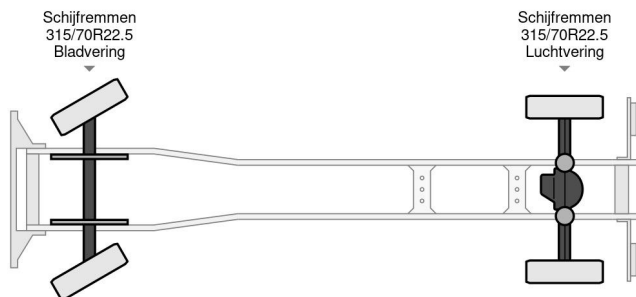

DAF CF 290 FA

INFORMACJE TECHNICZNE

Struktura	Zamknięta skrzynia
Cena	€ 28.500,-
Rok budowy	2017
Data pierwszego przyjęcia	2017-04-07
Id	0G138808
Vin	XLRAEM3700G138808
Konfiguracja osi	4x2
Rozstaw osi	6.100 cm
Transmisja	Automatyczne
Licznik czytania	366.600 km
Paliwo	Diesel
Klasa emisji	Euro 6
Moc	213 kW (290 PK)
Pojemność silnika	6.700 cc
Liczba cylindrów	6
Maksymalna waga	19.000 kg
Ciężar ładunku	9.090 kg
Pusta waga	9.910 kg
Struktura L / B / H	8500cm / 2450cm / 2350cm
Ogólny stan	Bardzo dobrze
Stan techniczny	Bardzo dobrze
Stan optyczny	Bardzo dobrze

AKCESORIA

- ABS
- klimatyzacja
- Lane departure warning-system
- tempomat

DAF CF 290 FA

4x2

Referentienummer: 0G138808

OPIS

XLRAEM3700G138808