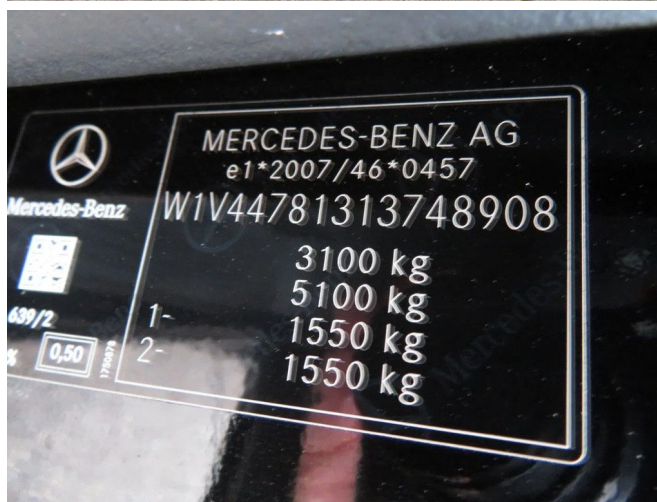

Mercedes-Benz V 220 CDI

INFORMACJE TECHNICZNE

Struktura	Bus osobowy
Cena	€ 36.500,-
Rok budowy	2021
Data pierwszego przyjęcia	2021-01-07
Id	13.748.908
Vin	W1V44781313748908
Rozstaw osi	3.200 cm
Transmisja	Automatyczne
Licznik czytania	149.000 km
Paliwo	Diesel
Klasa emisji	Euro 6
Moc	162 kW (220 PK)
Pojemność silnika	1.950 cc
Liczba cylindrów	4
Maksymalna waga	3.100 kg
Ciężar ładunku	775 kg
Pusta waga	2.250 kg
Ogólny stan	Bardzo dobrze
Stan techniczny	Bardzo dobrze
Stan optyczny	Bardzo dobrze

AKCESORIA

- ABS
- tempomat

OPIS

W1V44781313748908