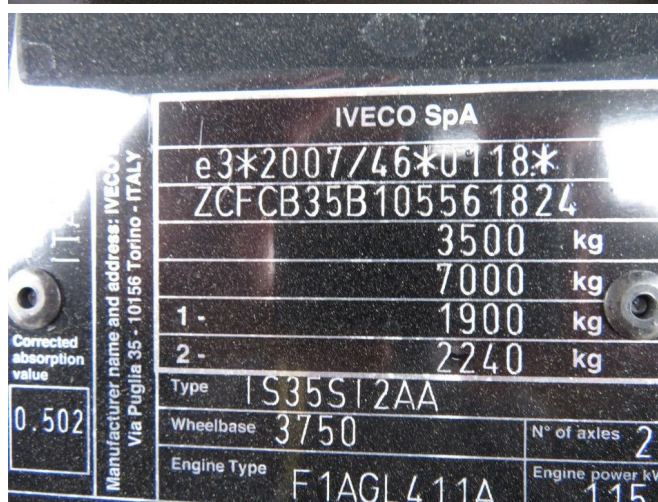

Iveco DAILY 35 S 16 HI MATIC , different location : TRUCK TRADING BRABANT

INFORMACJE TECHNICZNE

Struktura	Otwarta skrzynia ?adunkowa
Cena	€ 34.500,-
Rok budowy	2023
Data pierwszego przyj?cia	2023-07-17
Id	5.561.824
Vin	ZCFCB35B105561824
Rozstaw osi	3.750 cm
Transmisja	Automatyczne
Licznik czytania	2.935 km
Paliwo	Diesel
Klasa emisji	Euro 6
Moc	118 kW (160 PK)
Pojemno?? silnika	2.287 cc
Liczba cylindrów	4
Maksymalna waga	3.500 kg
Ci??ar ?adunku	1.035 kg
Pusta waga	2.465 kg
Struktura	
Ogólny stan	Bardzo dobrze
Stan techniczny	Bardzo dobrze
Stan optyczny	Bardzo dobrze

AKCESORIA

- ABS
- klimatyzacja

OPIS

ZCFCB35B105561824
 different location :
 TRUCK TRADING BRABANT
 Brusselsesteenweg 74,
 3020 Herent