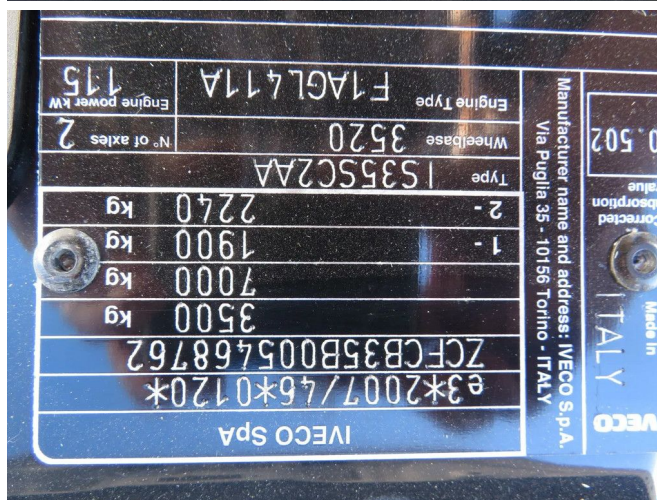

Iveco DAILY 35 S 16

INFORMACJE TECHNICZNE

Struktura	Bus dostawczy
Cena	€ 21.500,-
Rok budowy	2022
Data pierwszego przyjęcia	2022-06-13
Id	5.468.762
Vin	ZCFCB35B005468762
Rozstaw osi	3.520 cm
Transmisja	Ręczna skrzynia biegów
Licznik czytania	53.100 km
Paliwo	Diesel
Klasa emisji	Euro 6
Moc	118 kW (160 PK)
Pojemność silnika	2.287 cc
Liczba cylindrów	4
Maksymalna waga	3.500 kg
Struktura	
Ogólny stan	Bardzo dobrze
Stan techniczny	Bardzo dobrze
Stan optyczny	Bardzo dobrze

AKCESORIA

- ABS

OPIS

ZCFCB35B005468762