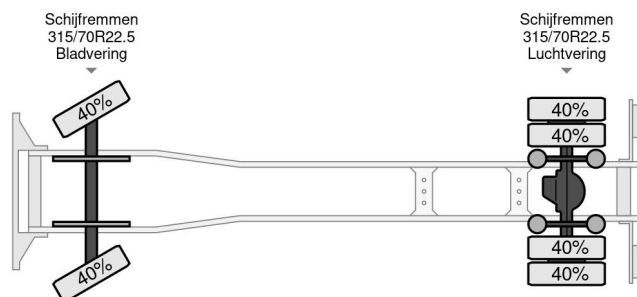

### INFORMACJE TECHNICZNE

Struktura	Zamknięta skrzynia
Cena	€ 33.500,-
Rok budowy	2017
Data pierwszego przyjęcia	2017-06-27
Id	10.150.114
Vin	WDB96300310150114
Konfiguracja osi	4x2
Rozstaw osi	6.100 cm
Transmisja	Automatyczne
Licznik czytania	209.450 km
Paliwo	Diesel
Klasa emisji	Euro 6
Moc	177 kW (240 PK)
Pojemność silnika	7.698 cc
Liczba cylindrów	6
Maksymalna waga	19.000 kg
Ciężar ładunku	9.979 kg
Pusta waga	9.021 kg
Struktura L / B / H	800cm / 245cm / 240cm
Ogólny stan	Bardzo dobrze
Stan techniczny	Bardzo dobrze
Stan optyczny	Dobrze

Mercedes-Benz ANTOS 1924

4x2

Referentnummer: 10150114