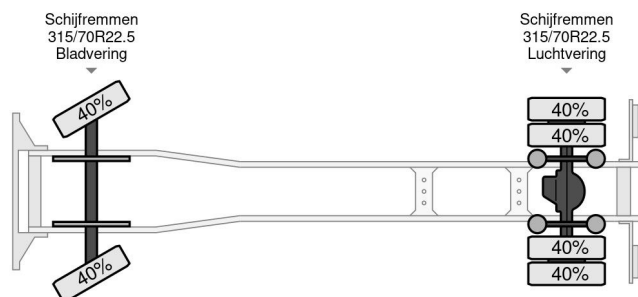

AKCESORIA

- ABS
- klimatyzacja

OPIS

WDB96300310149355