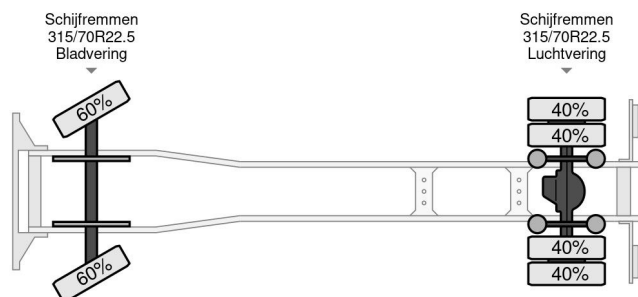

Mercedes-Benz ANTOS 1924

INFORMACJE TECHNICZNE

Struktura	Zamknięta skrzynia
Cena	€ 33.500,-
Rok budowy	2017
Data pierwszego przyjęcia	2017-06-27
Id	10.150.112
Vin	WDB96300310150112
Konfiguracja osi	4x2
Rozstaw osi	6.100 cm
Transmisja	Automatyczna
Licznik czytania	166.450 km
Paliwo	Diesel
Klasa emisji	Euro 6
Moc	177 kW (240 PK)
Pojemność silnika	7.698 cc
Liczba cylindrów	6
Maksymalna waga	19.000 kg
Ciężar ładunku	9.870 kg
Pusta waga	9.130 kg
Struktura L / B / H	800cm / 245cm / 240cm
Ogólny stan	Bardzo dobrze
Stan techniczny	Bardzo dobrze
Stan optyczny	Dobrze

Mercedes-Benz ANTOS 1924

4x2

Referentnummer: 10150112

AKCESORIA

- ABS
- klimatyzacja

OPIS

WDB96300310150112