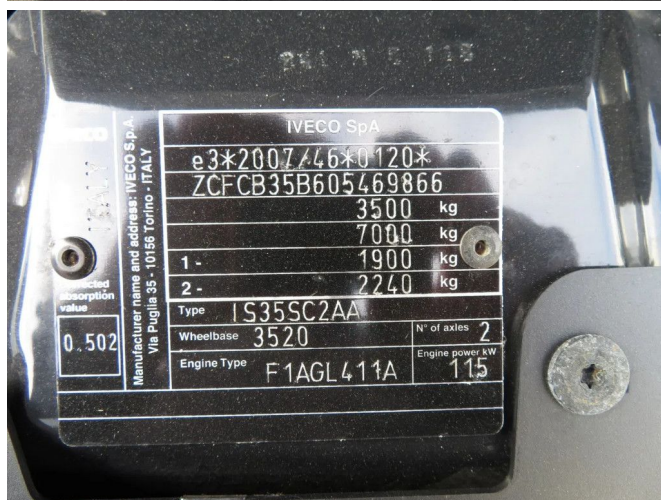

## Iveco DAILY 35 S 16

### INFORMACJE TECHNICZNE

Struktura	Bus dostawczy
Cena	€ 21.500,-
Rok budowy	2022
Data pierwszego przyjęcia	2022-06-14
Id	5.469.866
Vin	ZCFCB35B605469866
Rozstaw osi	3.520 cm
Transmisja	Ręczna skrzynia biegów
Licznik czytania	57.300 km
Paliwo	Diesel
Klasa emisji	Euro 6
Moc	118 kW (160 PK)
Pojemność silnika	2.287 cc
Liczba cylindrów	4
Maksymalna waga	3.500 kg
Struktura	
Ogólny stan	Bardzo dobrze
Stan techniczny	Bardzo dobrze
Stan optyczny	Dobrze