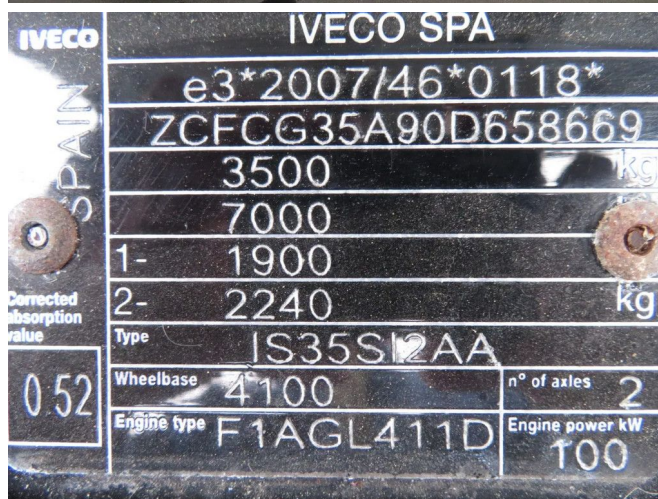

## Iveco DAILY 35 S 14

### INFORMACJE TECHNICZNE

Struktura	Lekka ci??arówka
Cena	€ 26.500,-
Rok budowy	2020
Data pierwszego przy?cia	2020-09-14
Id	0D658669
Vin	ZCFCG35A90D658669
Rozstaw osi	4.100 cm
Transmisja	R?czna skrzynia biegów
Licznik czytania	102.500 km
Paliwo	Diesel
Klasa emisji	Euro 6
Moc	103 kW (140 PK)
Pojemno?? silnika	2.287 cc
Liczba cylindrów	4
Maksymalna waga	3.500 kg
Struktura L / B / H	420cm / 215cm / 223cm
Ogólny stan	Bardzo dobrze
Stan techniczny	Bardzo dobrze
Stan optyczny	Bardzo dobrze

### OPIS

ZCFCG35A90D658669