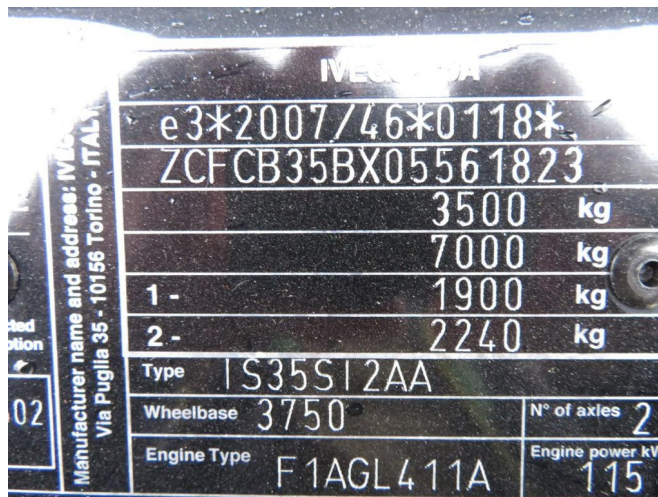

Iveco DAILY 35 S 16 HI MATIC

INFORMACJE TECHNICZNE

Struktura	Otwarta skrzynia ?adunkowa
Cena	€ 34.500,-
Rok budowy	2023
Data pierwszego przy?cia	2023-07-17
Id	5.561.823
Vin	ZCFCB35BX05561823
Rozstaw osi	3.750 cm
Transmisja	Automatyczne
Licznik czytania	9.942 km
Paliwo	Diesel
Klasa emisji	Euro 6
Moc	118 kW (160 PK)
Pojemno?? silnika	2.287 cc
Liczba cylindrów	4
Maksymalna waga	3.500 kg
Ci??ar ?adunku	1.035 kg
Pusta waga	2.465 kg
Struktura	
Ogólny stan	Bardzo dobrze
Stan techniczny	Bardzo dobrze
Stan optyczny	Bardzo dobrze

AKCESORIA

- ABS
- klimatyzacja

OPIS

ZCFCB35BX05561823