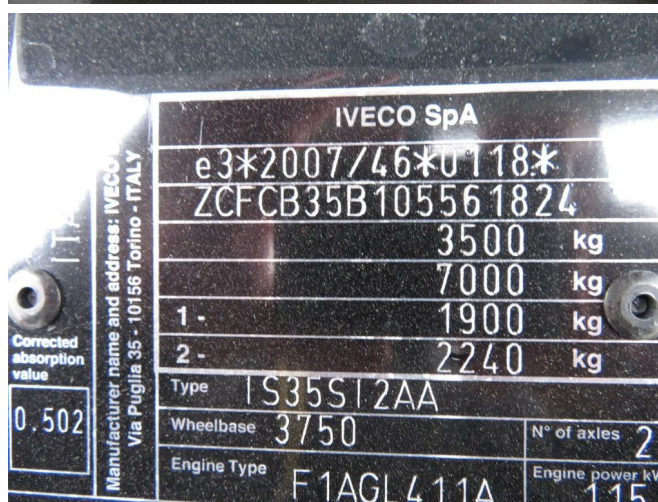

Iveco DAILY 35 S 16 HI MATIC , different location : TRUCK TRADING BRABANT

INFORMACJE TECHNICZNE

Struktura	Otwarta skrzynia ?adunkowa
Cena	€ 34.500,-
Rok budowy	2023
Data pierwszego przyj?cia	2023-07-17
Id	5.561.824
Vin	ZCFCB35B105561824
Rozstaw osi	3.750 cm
Transmisja	Automatyczne
Licznik czytania	2.935 km
Paliwo	Diesel
Klasa emisji	Euro 6
Moc	118 kW (160 PK)
Pojemno?? silnika	2.287 cc
Liczba cylindrów	4
Maksymalna waga	3.500 kg
Ci??ar ?adunku	1.035 kg
Pusta waga	2.465 kg
Struktura	
Ogólny stan	Bardzo dobrze
Stan techniczny	Bardzo dobrze
Stan optyczny	Bardzo dobrze

AKCESORIA

- ABS
- klimatyzacja

OPIS

ZCFCB35B105561824
different location :
TRUCK TRADING BRABANT
Brusselsesteenweg 74,
3020 Herent