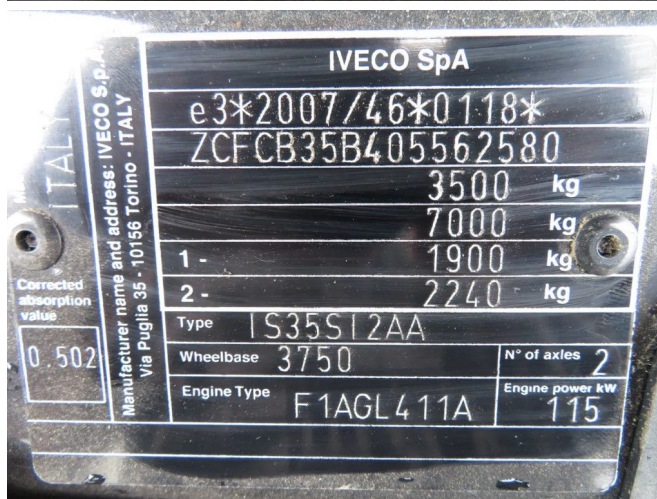

Iveco DAILY 35 S 16 HI MATIC , different location : TRUCK TRADING MALMEDY

INFORMACJE TECHNICZNE

Struktura	Otwarta skrzynia ?adunkowa
Cena	€ 34.500,-
Rok budowy	2023
Data pierwszego przy?cia	2023-07-17
Id	5.562.580
Vin	ZCFCB35B405562580
Rozstaw osi	3.750 cm
Transmisja	Automatyczne
Licznik czytania	3.585 km
Paliwo	Diesel
Klasa emisji	Euro 6
Moc	118 kW (160 PK)
Pojemno?? silnika	2.287 cc
Liczba cylindrów	4
Maksymalna waga	3.500 kg
Ci??ar ?adunku	1.035 kg
Pusta waga	2.465 kg
Struktura	
Ogólny stan	Bardzo dobrze
Stan techniczny	Bardzo dobrze
Stan optyczny	Bardzo dobrze

AKCESORIA

- ABS
- klimatyzacja

OPIS

ZCFCB35B405562580
 different location :
 TRUCK TRADING MALMEDY
 z.i. du pont de Warche 8, 4960 Malmedy
 contact us for more inquiries