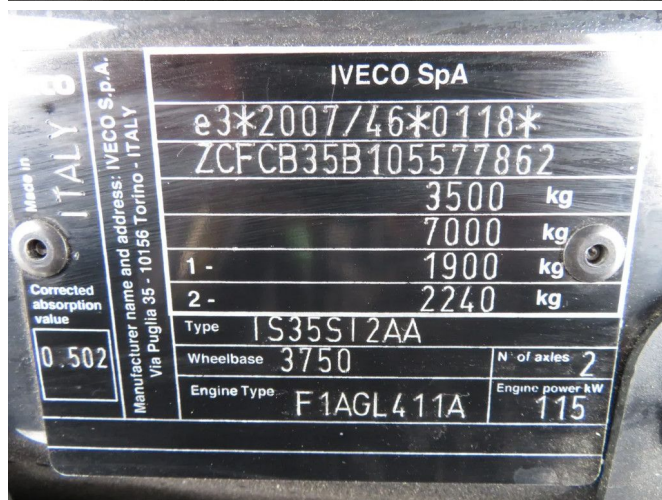

Iveco DAILY 35 S 16 HI MATIC

INFORMACJE TECHNICZNE

Struktura	Otwarta skrzynia ładunkowa
Cena	€ 35.500,-
Rok budowy	2023
Data pierwszego przyjęcia	2023-10-30
Id	5.577.862
Vin	ZCFCB35B105577862
Rozstaw osi	3.750 cm
Transmisja	Automatyczne
Licznik czytania	196 km
Paliwo	Diesel
Klasa emisji	Euro 6
Moc	118 kW (160 PK)
Pojemność silnika	2.287 cc
Liczba cylindrów	4
Maksymalna waga	3.500 kg
Ciężar ładunku	1.035 kg
Pusta waga	2.465 kg
Struktura	
Ogólny stan	Bardzo dobrze
Stan techniczny	Bardzo dobrze
Stan optyczny	Bardzo dobrze

AKCESORIA

- ABS
- klimatyzacja

OPIS

ZCFCB35B105577862