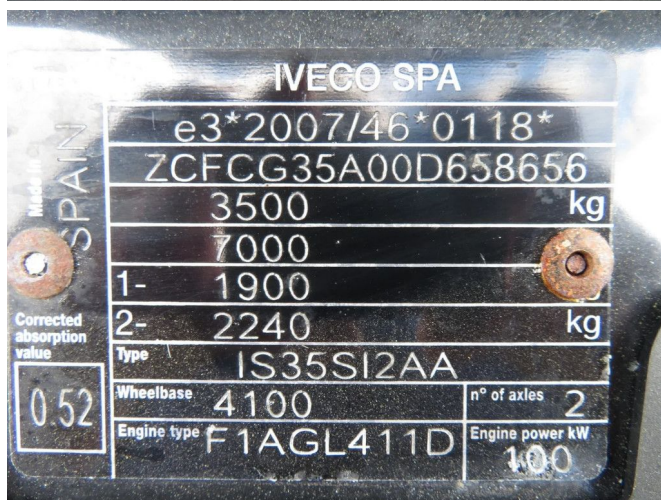

## Iveco DAILY 35 S 14

### INFORMACJE TECHNICZNE

Struktura	Lekka ci??arówka
Cena	€ 26.500,-
Rok budowy	2020
Data pierwszego przy?cia	2020-09-07
Id	0D658656
Vin	ZCFCG35A00D658656
Rozstaw osi	4.100 cm
Transmisja	R?czna skrzynia biegów
Licznik czytania	100.950 km
Paliwo	Diesel
Klasa emisji	Euro 6
Moc	103 kW (140 PK)
Pojemno?? silnika	2.287 cc
Liczba cylindrów	4
Maksymalna waga	3.500 kg
Struktura L / B / H	420cm / 215cm / 223cm
Ogólny stan	Bardzo dobrze
Stan techniczny	Bardzo dobrze
Stan optyczny	Bardzo dobrze