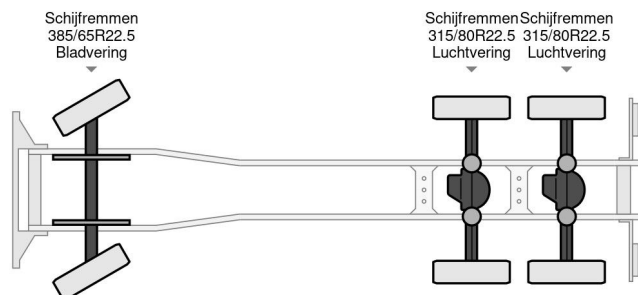

DAF CF 530 FAT WITH CRANE EPSILON PALFINGER AND ZF INTARDER

INFORMACJE TECHNICZNE

Struktura	Pojazd na drewno
Cena	€ 43.500,-
Rok budowy	2018
Data pierwszego przyjęcia	2018-07-12
Vin	XLRATM4300G203249
Konfiguracja osi	6x4
Rozstaw osi	5.700 cm
Transmisja	Automatyczne
Licznik czytania	471.700 km
Paliwo	Diesel
Klasa emisji	Euro 6
Moc	390 kW (530 PK)
Pojemność silnika	12.902 cc
Liczba cylindrów	6
Maksymalna waga	26.000 kg
Ogólny stan	Bardzo dobrze
Stan techniczny	Bardzo dobrze
Stan optyczny	Bardzo dobrze

DAF CF 530 FAT WITH CRANE EPSILON PALFINGER... 6x4

AKCESORIA

- ABS
- intarder
- klimatyzacja
- Lane departure warning-system
- przygotowanie WOM
- PTO
- tempomat

OPIS

XLRATM4300G203249