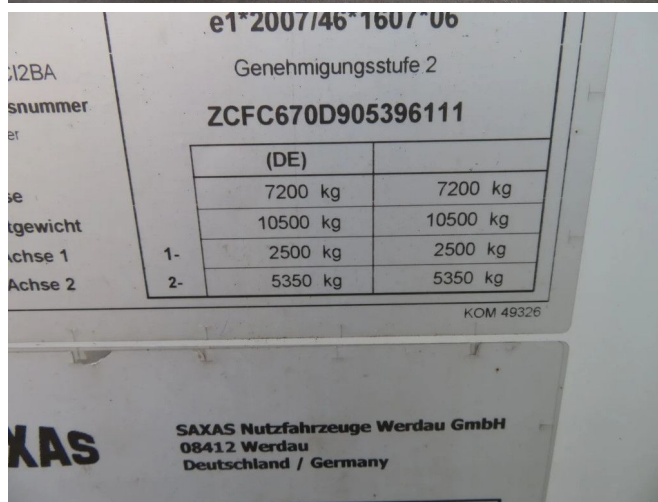

## Iveco DAILY 72 - 180

### INFORMACJE TECHNICZNE

Struktura	Zamknięta skrzynia
Cena	€ 32.500,-
Rok budowy	2021
Data pierwszego przyjęcia	2021-03-30
Id	5.396.111
Vin	ZCFC670D905396111
Konfiguracja osi	4x2
Rozstaw osi	5.100 cm
Transmisja	Automatyczne
Licznik czytania	94.000 km
Paliwo	Diesel
Klasa emisji	Euro 6
Moc	132 kW (180 PK)
Pojemność silnika	2.998 cc
Liczba cylindrów	4
Maksymalna waga	7.200 kg
Ciężar ładunku	2.963 kg
Pusta waga	4.237 kg
Struktura L / B / H	600cm / 245cm / 238cm
Ogólny stan	Bardzo dobrze
Stan techniczny	Bardzo dobrze
Stan optyczny	Bardzo dobrze

### OPIS

ZCFC670D905396111