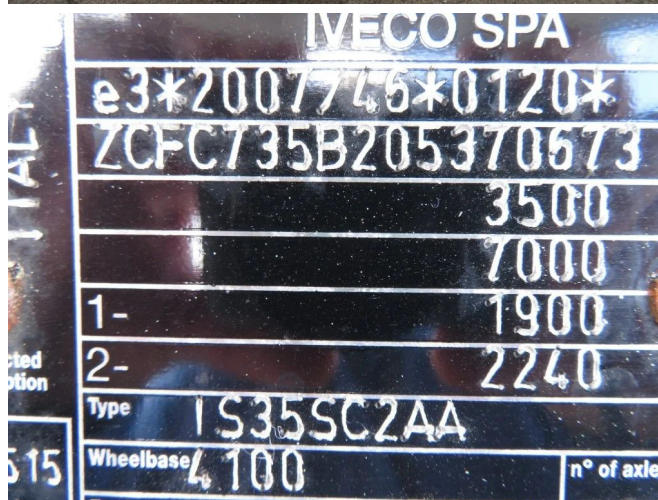

Iveco DAILY 35 S 16 A8 different location: TRUCK TRADING MALMEDY

INFORMACJE TECHNICZNE

Struktura	Bus dostawczy
Cena	€ 19.950,-
Rok budowy	2020
Data pierwszego przyjęcia	2020-11-27
Id	370.673
Vin	ZCFC735B205370673
Rozstaw osi	4.100 cm
Transmisja	Automatyczne
Licznik czytania	120.250 km
Paliwo	Diesel
Klasa emisji	Euro 6
Moc	118 kW (160 PK)
Pojemność silnika	2.287 cc
Liczba cylindrów	4
Maksymalna waga	3.500 kg
Struktura	
Ogólny stan	Bardzo dobrze
Stan techniczny	Bardzo dobrze
Stan optyczny	Bardzo dobrze