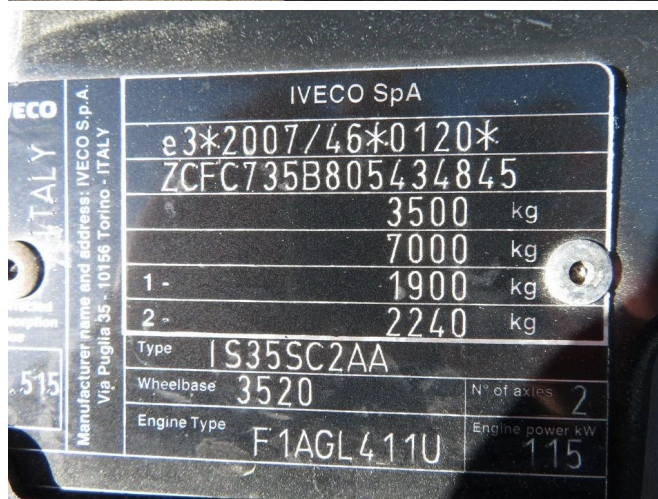

Iveco DAILY 35 S 16 A 8 different Location: TRUCK TRADING MALMEDY

INFORMACJE TECHNICZNE

Struktura	Bus dostawczy
Cena	€ 21.500,-
Rok budowy	2021
Data pierwszego przyjęcia	2021-09-14
Id	5.434.845
Vin	ZCFC735B805434845
Rozstaw osi	3.520 cm
Transmisja	Automatyczne
Licznik czytania	83.950 km
Paliwo	Diesel
Klasa emisji	Euro 6
Moc	118 kW (160 PK)
Pojemność silnika	2.287 cc
Liczba cylindrów	4
Maksymalna waga	3.500 kg
Struktura	
Ogólny stan	Bardzo dobrze
Stan techniczny	Bardzo dobrze
Stan optyczny	Bardzo dobrze

AKCESORIA

- ABS
- klimatyzacja

OPIS

ZCFC735B805434845
different location :
TRUCK TRADING MALMEDY
z.i. du pont de Warche 8, 4960 Malmédy
contact us for more inquiries