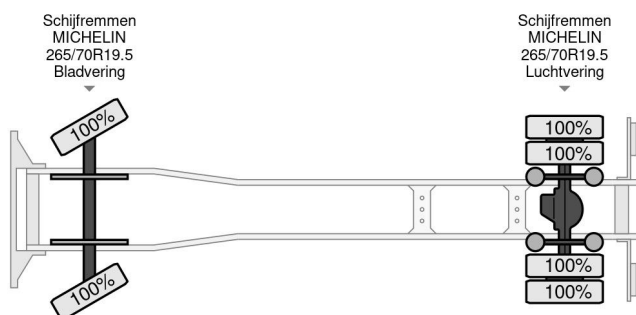

### INFORMACJE TECHNICZNE

Struktura	Zamknięta skrzynia
Cena	€ 79.500,-
Rok budowy	2024
Data pierwszego przyjęcia	2024-02-13
Id	1-GYL-441
Vin	W1T96702710691403
Konfiguracja osi	4x2
Rozstaw osi	4.760 cm
Transmisja	Automatyczne
Licznik czytania	23.800 km
Paliwo	Diesel
Klasa emisji	Euro 6
Moc	177 kW (240 PK)
Pojemność silnika	7.698 cc
Liczba cylindrów	6
Maksymalna waga	11.990 kg
Ciężar ładunku	4.826 kg
Pusta waga	7.089 kg
Struktura L / B / H	7262cm / 2464cm / 2377cm
Ogólny stan	Bardzo dobrze
Stan techniczny	Bardzo dobrze
Stan optyczny	Bardzo dobrze

Mercedes-Benz MERCEDES ATEGO 1224

4x2

Referentnummer: 1-GYL-441