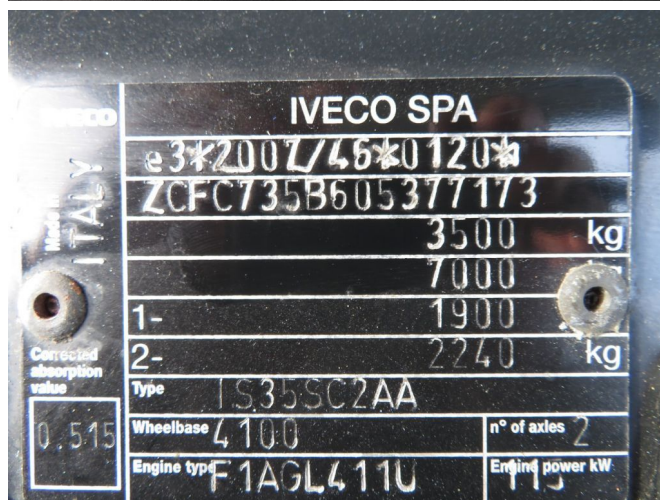

## Iveco DAILY 35 S 16

### INFORMACJE TECHNICZNE

|                           |                   |
|---------------------------|-------------------|
| Struktura                 | Bus dostawczy     |
| Cena                      | € 23.950,-        |
| Rok budowy                | 2020              |
| Data pierwszego przyjęcia | 2020-10-29        |
| Id                        | 377.173           |
| Vin                       | ZCFC735B605377173 |
| Rozstaw osi               | 4.100 cm          |
| Transmisja                | Automatyczne      |
| Licznik czytania          | 95.850 km         |
| Paliwo                    | Diesel            |
| Klasa emisji              | Euro 6            |
| Moc                       | 118 kW (160 PK)   |
| Pojemność silnika         | 2.287 cc          |
| Maksymalna waga           | 3.500 kg          |
| Struktura                 |                   |
| Ogólny stan               | Bardzo dobrze     |
| Stan techniczny           | Bardzo dobrze     |
| Stan optyczny             | Bardzo dobrze     |