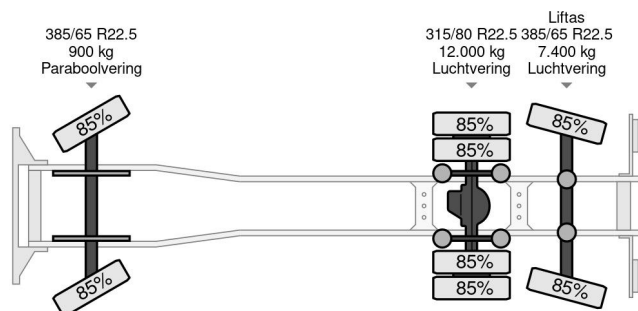

AKCESORIA

OPIS

DAF CF 480 FAN MET KRAAN FASSI F235 A.2.23 E-DYNAMIC + TAM T20SN56100 + WEEGSYSTEEM voorzien voor containers vanaf 380 cm tot 620 cm en 700cm met uitschuifbare bumper
wielbasis volgens coc: 670 cm
as 1-2 : 530 cm
as 2-3: 140 cm
FASSI F235A.2.23 E-DYNAMIC Kraan + TAM T20 SN 5.600
Haaksysteem
zwenkmoment: 17,13 tm.
maximale strekking kraanarm: 10,5 m
zwenkbereik : 400°
koppelwaarde: 30,8 kNm
Olietank: 120 liter
Gewicht van kraan in standaardversie zonder olie en onderdelen: 2.630 KG
Fotos kunnen afwijken van de werkelijke staat. Voertuig is steeds correct onderhouden geweest.