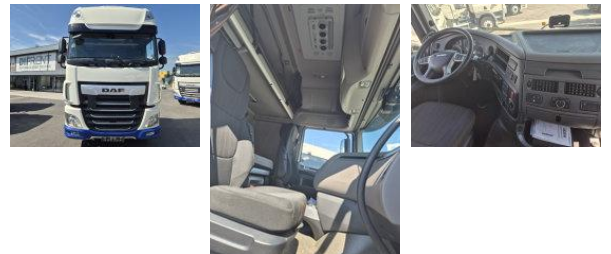

DAF XF 480 FT SUPER SPACE CAB ZF INTARDER

Ogólna charakterystyka

Cena	€ 33.500
Marka	DAF
Model	XF
Podkategoria	Ciągniki siodłowe
Odczyt licznika	449.400km
Data pierwszej rejestracji	19-01-2022
Kolor	Dowcip
Stan	Używany
Stan ogólny	Bardzo dobry
Paliwo	Diesel
Klasa emisji	Euro 6
Odniesienie	OG383671

Właściwości

Kabina	Kabina sypialna
Numer seryjny	XLRTEH4300G383671
Pojemność cylindra	12.902cc

Dane techniczne

Liczba osi	2
Konfiguracja osi	4x2
Przenoszenie	Automatyczny
Aktywa	480hp

Opis

XLRTEH4300G375086