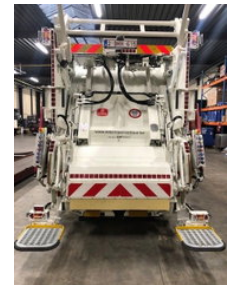

## RENTING & USED TRUCKS

DAF LF 230 FA VDK ECO 20 10 M<sup>3</sup> + CB dual<sup>2</sup> (W) + AE weighing

### Ogólna charakterystyka

Marka	DAF
Podkategoria	śmieciarka
Tablica rejestracyjna	wv1169
Odczyt licznika	8.000km
Rok budowy	2021
Data pierwszej rejestracji	25-11-2021
Kolor	Dowcip
Stan	Używany
Paliwo	Diesel
Klasa emisji	Euro 6
Odniesienie	hvw1169 - 2BHH615 - 0L506453