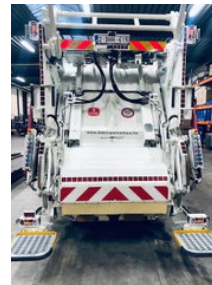

## RENTING & USED TRUCKS

DAF LF 230 FA VDK ECO 20 10 M<sup>3</sup> + CB dual<sup>2</sup> (W) + AE weighing

### Ogólna charakterystyka

Marka	DAF
Podkategoria	śmieciarka
Tablica rejestracyjna	wv1169
Odczyt licznika	8.000km
Rok budowy	2021
Data pierwszej rejestracji	25-11-2021
Kolor	Dowcip
Stan	Używany
Paliwo	Diesel
Klasa emisji	Euro 6
Odniesienie	hvw1169 - 2BHH615 - 0L506453