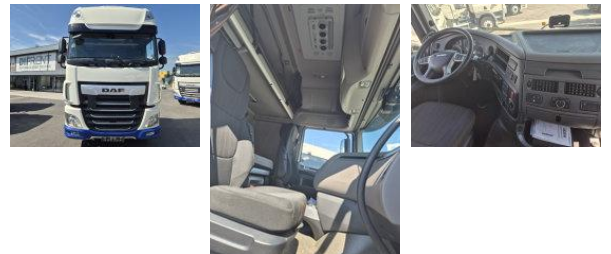

DAF XF 480 FT SUPER SPACE CAB ZF INTARDER

Caractéristiques générales

Prix	€ 33.500
Marque	DAF
Modèle	XF
Sous-catégorie	Tracteur standard
relevé de compteur	449.400km
Date de première inscription	19-01-2022
Couleur	Esprit
Condition	Utilisé
État général	Très bien
Carburant	Diesel
Classe d'émission	Euro 6
Référence	OG383671

Propriétés

Cabine	Cabine-couchettes
Numéro de série	XLRTEH4300G383671
Capacité du cylindre	12.902cc

Description

XLRTEH4300G375086

Spécifications techniques

Nombre d'axes	2
Configuration des axes	4x2
Transmission	Automatique
Actifs	480hp