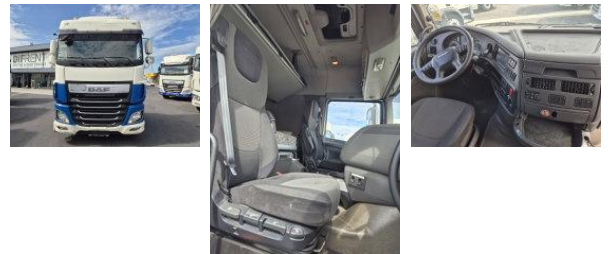

DAF XF 440 FT SPACE CAB

Caractéristiques générales

Prix	€ 9.950
Marque	DAF
Modèle	XF
Sous-catégorie	Tracteur standard
relevé de compteur	726.000km
Année de construction	2014
Date de première inscription	06-10-2014
Couleur	Esprit
Condition	Utilisé
État général	Bien
Carburant	Diesel
Classe d'émission	Euro 6
Référence	OG040269

Propriétés

Cabine	Cabine-couchettes
Numéro de série	XL RTEH4100G040269
Capacité du cylindre	12.902cc

Accessoires

- Frigo
- Climatisation
- Verrouillage centralisé
- Spoiler de toit
- Fenêtres électriques
- Feux de brouillard
- Limiteur de vitesse
- Contrôle de stabilité