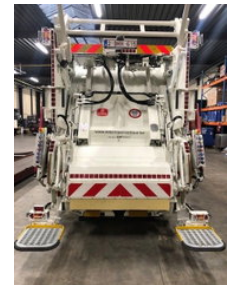

DIFRENT

RENTING & USED TRUCKS

DAF LF 230 FA VDK ECO 20 10 M³ + CB dual² (W) + AE weighing

Caractéristiques générales

Marque	DAF
Sous-catégorie	Camion à ordures
plaque d'immatriculation	vw1169
relevé de compteur	8.000km
Année de construction	2021
Date de première inscription	25-11-2021
Couleur	Esprit
Condition	Utilisé
Carburant	Diesel
Classe d'émission	Euro 6
Référence	hvw1169 - 2BHH615 - OL506453

Propriétés

Longueur

750cm

Largeur	225cm
Cabine	Née
Numéro de série	XLRAEL1700L506453

DAF LF 230 FA VDK ECO 20 10 M³ + CB dual² (W) + AE weighing

Spécifications techniques

Nombre d'axes	2
Configuration des axes	4x2
Transmission	Automatique
Actifs	172kw