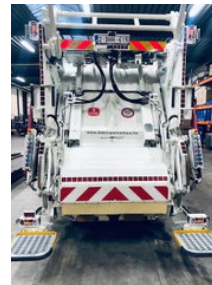

DIFRENT

RENTING & USED TRUCKS

DAF LF 230 FA VDK ECO 20 10 M³ + CB dual² (W) + AE weighing

Caractéristiques générales

Marque	DAF
Sous-catégorie	Camion à ordures
plaque d'immatriculation	vw1169
relevé de compteur	8.000km
Année de construction	2021
Date de première inscription	25-11-2021
Couleur	Esprit
Condition	Utilisé
Carburant	Diesel
Classe d'émission	Euro 6
Référence	hvw1169 - 2BHH615 - OL506453

Propriétés

Longueur

750cm

Largeur	225cm
Cabine	Née
Numéro de série	XLRAEL1700L506453

DAF LF 230 FA VDK ECO 20 10 M³ + CB dual² (W) + AE weighing

Spécifications techniques

Nombre d'axes	2
Configuration des axes	4x2
Transmission	Automatique
Actifs	172kw