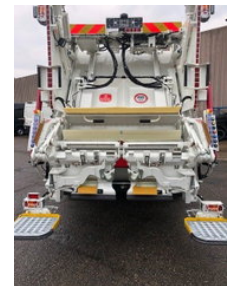

DIFRENT

RENTING & USED TRUCKS

DAF LF 230 FA VDK ECO 20 10 M³ + CB dual² (W) + AE weighing

Caractéristiques générales

Marque	DAF
Sous-catégorie	Camion à ordures
plaque d'immatriculation	vw1169
relevé de compteur	8.000km
Année de construction	2021
Date de première inscription	25-11-2021
Couleur	Esprit
Condition	Utilisé
Carburant	Diesel
Classe d'émission	Euro 6
Référence	hvw1169 - 2BHH615 - OL506453

Propriétés

Longueur

750cm

Largeur	225cm
Cabine	Née
Numéro de série	XLRAEL1700L506453

DAF LF 230 FA VDK ECO 20 10 M³ + CB dual² (W) + AE weighing

Spécifications techniques

Nombre d'axes	2
Configuration des axes	4x2
Transmission	Automatique
Actifs	172kw