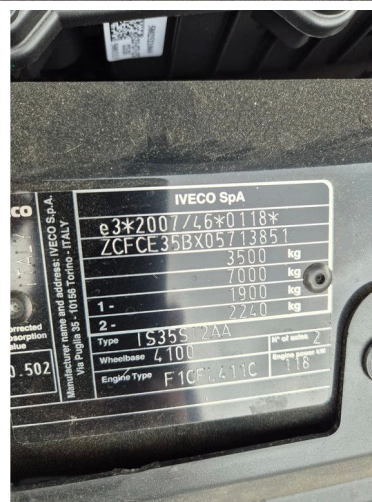

Iveco 35 S 16 H A8

INFORMATIONS TECHNIQUES

Chassis	Camionnette
Prix	€ 45.500,-
Année de construction	2026
Date de 1ère inscription	2026-01-21
Id	5.713.851
Vin	ZCFCE35BX05713851
Empattement	410 cm
Transmission	Automatique
Kilométrage	32 km
Carburant	Diesel
Classe d'émission	Euro 6
Puissance	118 kW (160 PK)
Capacité du moteur	2.998 cc
Nombre de cylindres	4
Poids maximum	3.500 kg
Poids de la charge	820 kg
Poids à vide	2.680 kg
Structure L / B / H	415cm / 214cm / 208cm
Etat général	Très bon
Etat technique	Très bon
Etat optique	Très bon

ACCESSOIRES

- Apple CarPlay
- Bluetooth
- Caméra de recul
- Climatisation
- Système multimedia

DESCRIPTION

ZCFCE35BX05713851