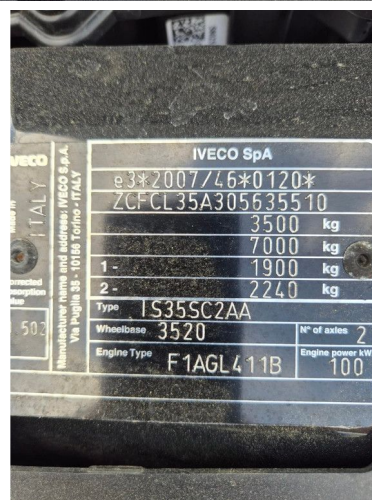

Iveco 35 S 14

INFORMATIONS TECHNIQUES

Chassis	Fourgon
Prix	€ 22.750,-
Année de construction	2024
Date de 1ère inscription	2024-06-03
Id	563.551
Vin	ZCFCL35A305635510
Empattement	352 cm
Transmission	Transmission manuelle
Kilométrage	47.800 km
Carburant	Diesel
Classe d'émission	Euro 6
Puissance	100 kW (136 PK)
Capacité du moteur	2.287 cc
Nombre de cylindres	3
Poids maximum	3.500 kg
Poids de la charge	1.070 kg
Poids à vide	2.355 kg
Structure	
Etat général	Très bon
Etat technique	Très bon
Etat optique	Très bon

ACCESSOIRES

• ABS • Attelage • Bluetooth • Climatisation • Système de radio et audio

DESCRIPTION

ZCFCL35A305635510