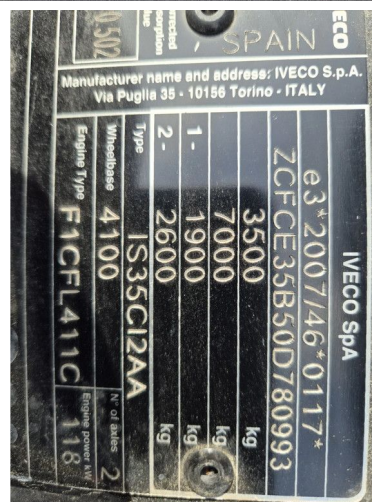

Iveco 35 C 16 CAR TRANSPORTER NEW

INFORMATIONS TECHNIQUES

Chassis	Camion de transport d'automobiles
Prix	€ 36.500,-
Id	0D780993
Vin	ZCFCE35B50D780993
Empattement	409 cm
Transmission	Transmission manuelle
Kilométrage	39 km
Carburant	Diesel
Classe d'émission	Euro 6
Puissance	159 kW (216 PK)
Capacité du moteur	2.998 cc
Nombre de cylindres	3
Poids maximum	3.500 kg
Structure	
Etat général	Très bon
Etat technique	Très bon
Etat optique	Très bon

ACCESSOIRES

- ABS
- Apple Carplay
- Caméra de recul
- Climatisation
- Système multimedia

DESCRIPTION

ZCFCE35B50D780993