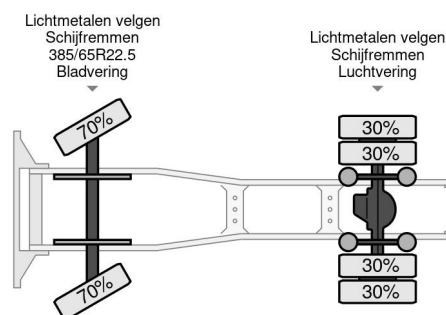

DAF 460 FT SUPER SPACE CAB ZF INTARDER

INFORMATIONS TECHNIQUES

Chassis	Tracteur standard
Prix	€ 11.500,-
Année de construction	2015
Date de 1ère inscription	2015-07-14
Id	0G074131
Vin	XLRTEH4300G074131
Configuration des essieux	4x2
Empattement	380 cm
Transmission	Automatique
Kilométrage	564.500 km
Carburant	Diesel
Classe d'émission	Euro 6
Puissance	337 kW (458 PK)
Capacité du moteur	12.902 cc
Nombre de cylindres	6

DAF XF 460 FT SUPER SPACE CAB ZF INTARDER

4x2

Referentienummer: 0G074131

ACCESSOIRES

- ABS • Cabine de couchage • Chauffage • Climatisation
- Double réservoir de carburant • Fenêtres électriques
- Feux de brouillard • Frigo • intarder • Limiteur de vitesse
- Pare-soleil • Régulateur de vitesse • Réservoir de carburant en aluminium • Spoiler de toit • Système de radio et audio • Verrouillage centralisé

DESCRIPTION

XLRTEH4300G074131