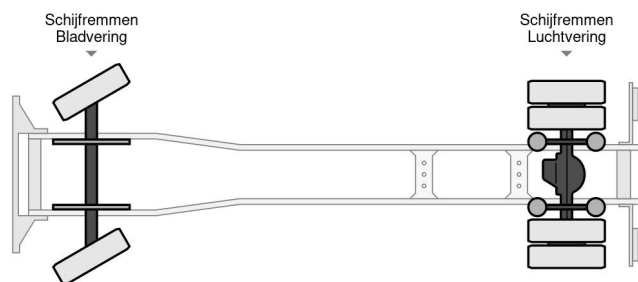

ACCESSOIRES

- Climatisation
- Limiteur de vitesse
- Régulateur de vitesse
- Spoiler de toit
- Système de radio et audio

DESCRIPTION

XLRAE45GF0L423962