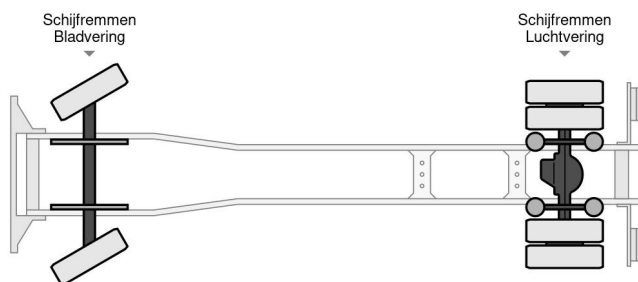

DAF 210 FA EEV

INFORMATIONS TECHNIQUES

Chassis	Caisse fermée
Prix	€ 5.950,-
Année de construction	2012
Date de 1ère inscription	2012-12-17
Id	0L419820
Vin	XLRAE45FF0L419820
Configuration des essieux	4x2
Empattement	540 cm
Transmission	Automatique
Kilométrage	654.800 km
Carburant	Diesel
Classe d'émission	Euro 5
Puissance	154 kW (210 PK)
Capacité du moteur	4.462 cc
Nombre de cylindres	4
Poids maximum	11.990 kg
Poids de la charge	5.865 kg
Poids à vide	6.125 kg
Structure	

DAF LF 210 FA EEV

Referentienummer: 0L419820

4x2

ACCESSOIRES

- Climatisation
- Fenêtres électriques

DESCRIPTION

XLRAE45FF0L419820