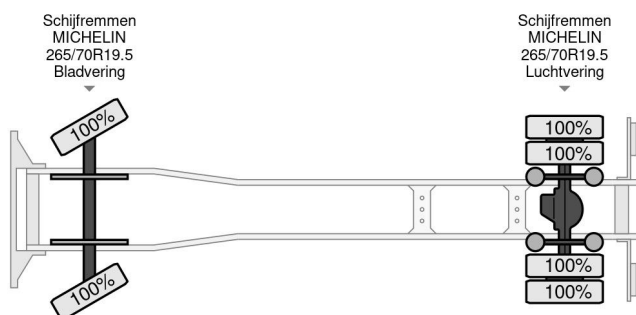

### INFORMATIONS TECHNIQUES

Chassis	Caisse fermée
Prix	€ 79.500,-
Année de construction	2024
Date de 1ère inscription	2024-02-13
Id	1-GYL-440
Vin	W1T96702710675541
Configuration des essieux	4x2
Empattement	4.760 cm
Transmission	Automatique
Kilométrage	11.650 km
Carburant	Diesel
Classe d'émission	Euro 6
Puissance	177 kW (240 PK)
Capacité du moteur	7.698 cc
Nombre de cylindres	6
Poids maximum	11.990 kg
Poids de la charge	4.798 kg
Poids à vide	7.117 kg
Structure	
L / B / H	7262cm / 2464cm / 2377cm
Etat général	Très bon
Etat technique	Très bon
Etat optique	Très bon

Mercedes-Benz MERCEDES ATEGO 1224

4x2

Referentienummer: 1-GYL-440