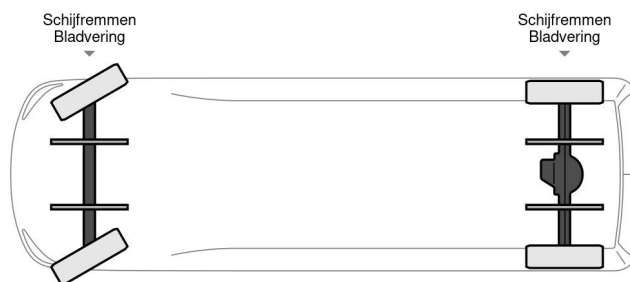

Iveco DAILY 35 S 14 A8

INFORMATIONS TECHNIQUES

Chassis	Camionnette
Prix	€ 26.500,-
Année de construction	2021
Date de 1ère inscription	2021-12-08
Id	0D689346
Vin	ZCFCG35A80D689346
Configuration des essieux	4x2
Empattement	4.100 cm
Transmission	Automatique
Kilométrage	90.750 km
Carburant	Diesel
Classe d'émission	Euro 6
Puissance	103 kW (140 PK)
Capacité du moteur	2.287 cc
Nombre de cylindres	4
Poids maximum	3.500 kg
Poids de la charge	755 kg
Poids à vide	2.670 kg
Structure L / B / H	418cm / 210cm / 224cm
Etat général	Très bon
Etat technique	Très bon
Etat optique	Très bon

Iveco DAILY 35 S 14 A8

Referentienummer: 0D689346

4x2

ACCESSOIRES

- 3ieme siège • ABS • Bluetooth • Climatisation •
- Système de radio et audio

DESCRIPTION

ZCFCG35A80D689346