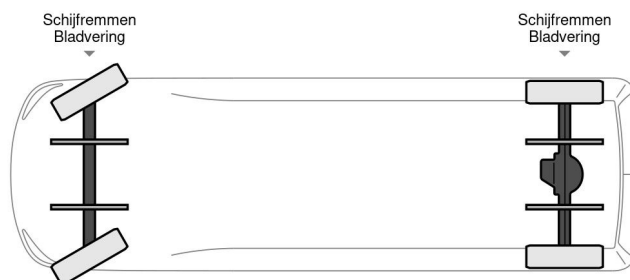

ACCESSOIRES

- 3ieme siège
- ABS
- Bluetooth
- Climatisation
- Système de radio et audio

DESCRIPTION

ZCFCG35A20D684093