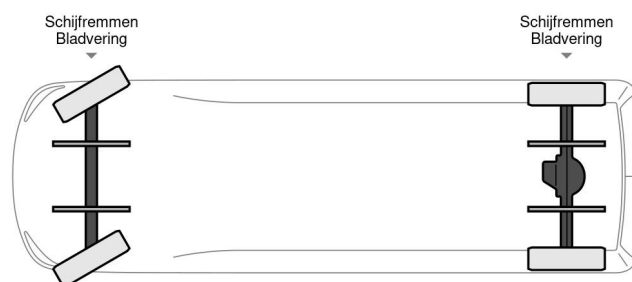

Iveco DAILY 35 S 14 A8

INFORMATIONS TECHNIQUES

Chassis	Camionnette
Prix	€ 27.500,-
Année de construction	2021
Date de 1ère inscription	2021-10-08
Id	0D684091
Vin	ZCFCG35A90D684091
Configuration des essieux	4x2
Empattement	4.100 cm
Transmission	Automatique
Kilométrage	73.800 km
Carburant	Diesel
Classe d'émission	Euro 6
Puissance	103 kW (140 PK)
Capacité du moteur	2.287 cc
Nombre de cylindres	4
Poids maximum	3.500 kg
Poids de la charge	755 kg
Poids à vide	2.670 kg
Structure	
L / B / H	418cm / 210cm / 224cm
Etat général	Très bon
Etat technique	Très bon
Etat optique	Très bon

Iveco DAILY 35 S 14 A8

Referentienummer: 0D684091

4x2

ACCESSOIRES

- 3ieme siège
- ABS
- Bluetooth
- Climatisation
- Système de radio et audio

DESCRIPTION

ZCFCG35A90D684091