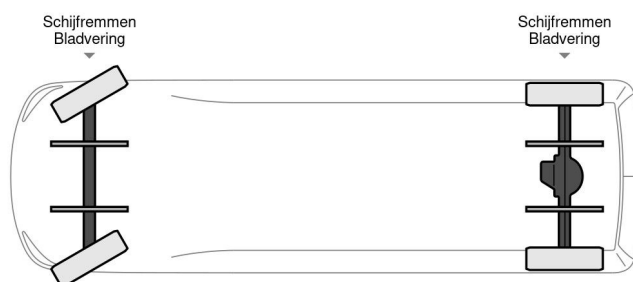

ACCESSOIRES

- 3ieme siège
- ABS
- Bluetooth
- Climatisation
- Système de radio et audio

DESCRIPTION

ZCFCL35A10D702160