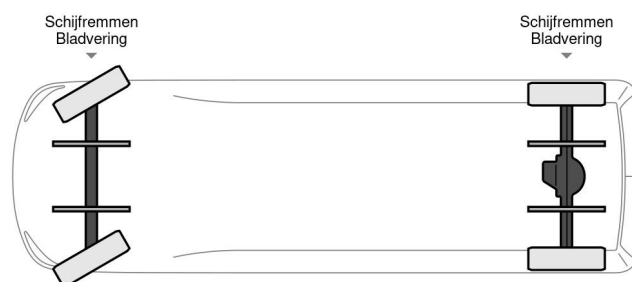

Iveco DAILY 35 S 14 A8

INFORMATIONS TECHNIQUES

Chassis	Camionnette
Prix	€ 27.500,-
Année de construction	2021
Date de 1ère inscription	2021-06-18
Id	0D676389
Vin	ZCFCG35A50D676389
Configuration des essieux	4x2
Empattement	4.100 cm
Transmission	Automatique
Kilométrage	81.000 km
Carburant	Diesel
Classe d'émission	Euro 6
Puissance	103 kW (140 PK)
Capacité du moteur	2.287 cc
Nombre de cylindres	4
Poids maximum	3.500 kg
Poids de la charge	755 kg
Poids à vide	2.670 kg
Structure L / B / H	418cm / 210cm / 224cm
Etat général	Très bon
Etat technique	Très bon
Etat optique	Très bon

Iveco DAILY 35 S 14 A8

Referentienummer: 0D676389

4x2

ACCESSOIRES

- 3ieme siège • ABS • Bluetooth • Climatisation •
- Système de radio et audio

DESCRIPTION

ZCFCG35A50D676389