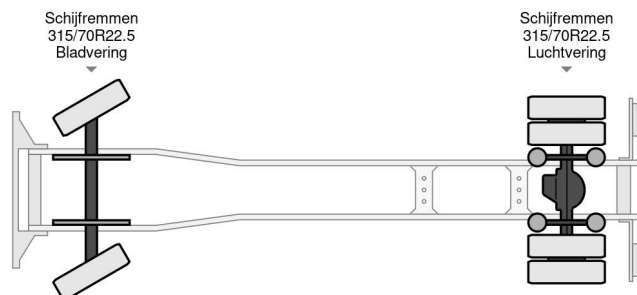

## DAF CF 290 FA , different location : TRUCK TRADING ANTWERPEN

### INFORMATIONS TECHNIQUES

Chassis	Caisse fermée
Prix	€ 19.950,-
Année de construction	2018
Date de 1ère inscription	2018-02-21
Id	0G189642
Vin	XLRAEM3700G189642
Configuration des essieux	4x2
Empattement	6.100 cm
Transmission	Automatique
Kilométrage	615.150 km
Carburant	Diesel
Classe d'émission	Euro 6
Puissance	213 kW (290 PK)
Capacité du moteur	6.700 cc
Nombre de cylindres	6
Poids maximum	19.000 kg
Poids de la charge	9.333 kg
Poids à vide	9.667 kg
Structure L / B / H	8500cm / 2450cm / 2350cm
Etat général	Très bon
Etat technique	Très bon
Etat optique	Très bon

DAF CF 290 FA , different location : TRUCK TRADING ... 4x2  
Referentiënummer: 0G189642