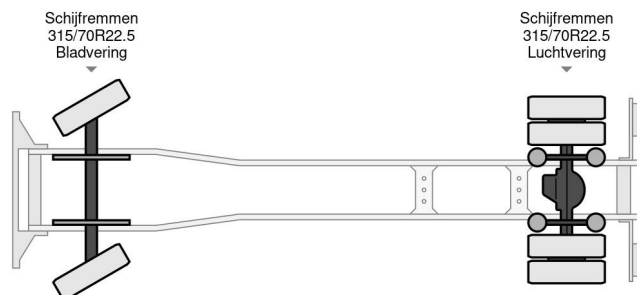

DAF CF 290 FA , different location : TRUCK TRADING ANTWERPEN

INFORMATIONS TECHNIQUES

| | |
|---------------------------|--------------------------|
| Chassis | Caisse fermée |
| Prix | € 22.750,- |
| Année de construction | 2017 |
| Date de 1ère inscription | 2017-03-10 |
| Id | 0G134326 |
| Vin | XLRAEM3700G134326 |
| Configuration des essieux | 4x2 |
| Empattement | 6.100 cm |
| Transmission | Automatique |
| Kilométrage | 400.850 km |
| Carburant | Diesel |
| Classe d'émission | Euro 6 |
| Puissance | 213 kW (290 PK) |
| Capacité du moteur | 6.700 cc |
| Nombre de cylindres | 6 |
| Poids maximum | 19.000 kg |
| Poids de la charge | 9.080 kg |
| Poids à vide | 9.920 kg |
| Structure L / B / H | 8500cm / 2450cm / 2350cm |
| Etat général | Très bon |
| Etat technique | Très bon |
| Etat optique | Très bon |

DAF CF 290 FA , different location : TRUCK TRADING ... 4x2
Referentienummer: 0G134326

ACCESSOIRES

- ABS
- Caméra de recul
- Climatisation
- Contrôle de stabilité
- Feux de brouillard
- Lane departure warning-system
- Pare-soleil
- Régulateur de vitesse
- Spoiler de toit
- Système de radio et audio
- Verrouillage centralisé