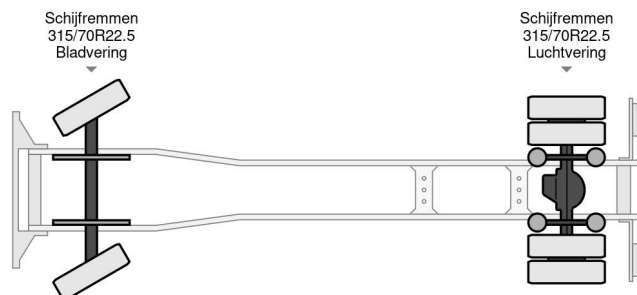

DAF CF 290 FA , different location : TRUCK TRADING ANTWERPEN

INFORMATIONS TECHNIQUES

| | |
|---------------------------|--------------------------|
| Chassis | Caisse fermée |
| Prix | € 22.750,- |
| Année de construction | 2018 |
| Date de 1ère inscription | 2018-02-21 |
| Id | 0G189647 |
| Vin | XLRAEM3700G189647 |
| Configuration des essieux | 4x2 |
| Empattement | 6.100 cm |
| Transmission | Automatique |
| Kilométrage | 420.950 km |
| Carburant | Diesel |
| Classe d'émission | Euro 6 |
| Puissance | 213 kW (290 PK) |
| Capacité du moteur | 6.700 cc |
| Nombre de cylindres | 6 |
| Poids maximum | 19.000 kg |
| Poids de la charge | 9.320 kg |
| Poids à vide | 9.680 kg |
| Structure L / B / H | 8500cm / 2450cm / 2350cm |
| Etat général | Très bon |
| Etat technique | Très bon |
| Etat optique | Très bon |

DAF CF 290 FA , different location : TRUCK TRADING ... 4x2
Referentiënummer: 0G189647

ACCESSOIRES

- ABS
- Caméra de recul
- Climatisation
- Contrôle de stabilité
- Feux de brouillard
- Lane departure warning-system
- Pare-soleil
- Régulateur de vitesse
- Spoiler de toit
- Système de radio et audio
- Verrouillage centralisé