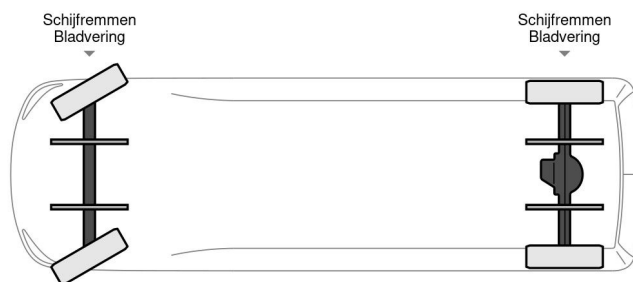

Iveco DAILY 35 S 14 A8

INFORMATIONS TECHNIQUES

Chassis	Camionnette
Prix	€ 29.500,-
Année de construction	2021
Date de 1ère inscription	2021-09-23
Id	0D684095
Vin	ZCFCG35A60D684095
Configuration des essieux	4x2
Empattement	4.100 cm
Transmission	Automatique
Kilométrage	83.850 km
Carburant	Diesel
Classe d'émission	Euro 6
Puissance	103 kW (140 PK)
Capacité du moteur	2.287 cc
Nombre de cylindres	4
Poids maximum	3.500 kg
Poids de la charge	755 kg
Poids à vide	2.670 kg
Structure L / B / H	418cm / 210cm / 224cm
Etat général	Très bon
Etat technique	Très bon
Etat optique	Très bon

Iveco DAILY 35 S 14 A8

Referentienummer: 0D684095

4x2

ACCESSOIRES

- 3ieme siège • ABS • Bluetooth • Climatisation •
- Système de radio et audio

DESCRIPTION

ZCFCG35A60D684095