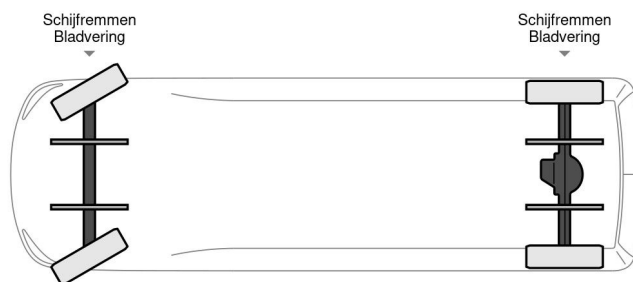

Iveco DAILY 35 S 14 A8

INFORMATIONS TECHNIQUES

Chassis	Camionnette
Prix	€ 29.500,-
Année de construction	2021
Date de 1ère inscription	2021-09-23
Id	0D684095
Vin	ZCFCG35A60D684095
Configuration des essieux	4x2
Empattement	4.100 cm
Transmission	Automatique
Kilométrage	83.850 km
Carburant	Diesel
Classe d'émission	Euro 6
Puissance	103 kW (140 PK)
Capacité du moteur	2.287 cc
Nombre de cylindres	4
Poids maximum	3.500 kg
Poids de la charge	755 kg
Poids à vide	2.670 kg
Structure L / B / H	418cm / 210cm / 224cm
Etat général	Très bon
Etat technique	Très bon
Etat optique	Très bon

Iveco DAILY 35 S 14 A8

Referentienummer: 0D684095

4x2

ACCESSOIRES

- 3ieme siège
- ABS
- Bluetooth
- Climatisation
- Système de radio et audio

DESCRIPTION

ZCFCG35A60D684095