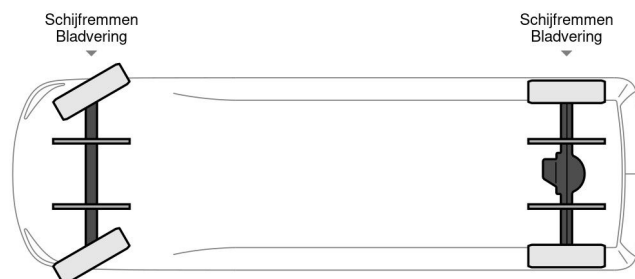

Iveco DAILY 35 S 14 A8 , different location : TRUCK TRADING BRABANT

INFORMATIONS TECHNIQUES

Chassis	Camionnette
Prix	€ 29.500,-
Année de construction	2021
Date de 1ère inscription	2021-05-26
Id	0D676388
Vin	ZCFCG35A30D676388
Configuration des essieux	4x2
Empattement	4.100 cm
Transmission	Automatique
Kilométrage	78.150 km
Carburant	Diesel
Classe d'émission	Euro 6
Puissance	103 kW (140 PK)
Capacité du moteur	2.287 cc
Nombre de cylindres	4
Poids maximum	3.500 kg
Poids de la charge	755 kg
Poids à vide	2.670 kg
Structure L / B / H	418cm / 210cm / 224cm
Etat général	Très bon
Etat technique	Très bon
Etat optique	Très bon

Iveco DAILY 35 S 14 A8 , different location : TRUCK TR... 4x2
Referentienummer: 0D676388

ACCESSOIRES

- 3ieme siège
- ABS
- Bluetooth
- Climatisation
- Système de radio et audio

DESCRIPTION

ZCFCG35A30D676388