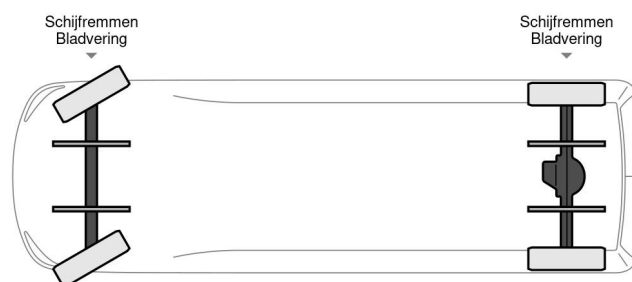

ACCESSOIRES

- 3ieme siège
- ABS
- Bluetooth
- Climatisation
- Système de radio et audio

DESCRIPTION

ZCFCG35AX0D689347