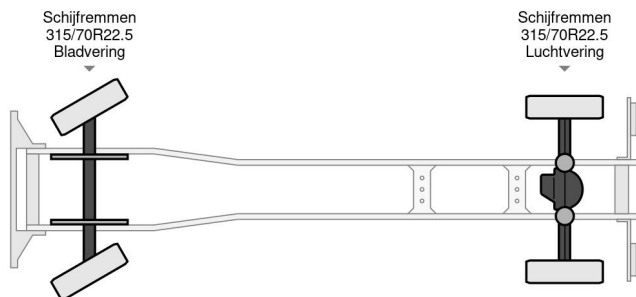

DAF CF 290 FA

INFORMATIONS TECHNIQUES

Chassis	Caisse fermée
Prix	€ 24.950,-
Année de construction	2017
Date de 1ère inscription	2017-03-10
Id	OG136768
Vin	XLRAEM3700G136768
Configuration des essieux	4x2
Empattement	6.100 cm
Transmission	Automatique
Kilométrage	524.250 km
Carburant	Diesel
Classe d'émission	Euro 6
Puissance	213 kW (290 PK)
Capacité du moteur	6.700 cc
Nombre de cylindres	6
Poids maximum	19.000 kg
Poids de la charge	9.190 kg
Poids à vide	9.810 kg
Structure L / B / H	8500cm / 2450cm / 2350cm
Etat général	Très bon
Etat technique	Très bon
Etat optique	Très bon

DAF CF 290 FA

4x2

Referentienummer: OG136768

ACCESSOIRES

- ABS
- Caméra de recul
- Climatisation
- Contrôle de stabilité
- Feux de brouillard
- Lane departure warning-system
- Pare-soleil
- Régulateur de vitesse
- Spoiler de toit
- Système de radio et audio
- Verrouillage centralisé

DESCRIPTION

XLRAEM3700G136768