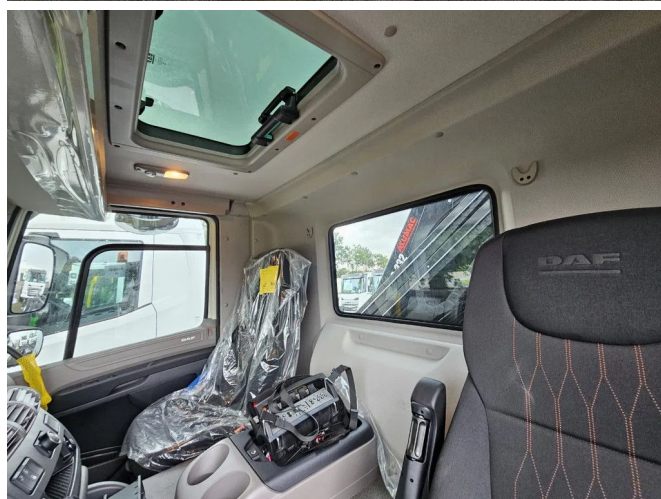

DAF CF 450 FAW 8x4 + Container hook MULTILIFT 22T + Crane HIAB X-HYPRO 232

INFORMATIONS TECHNIQUES

Chassis	Système de bras à crochet
Prix	€ 256.000,-
Année de construction	2024
Date de 1ère inscription	2024-12-01
Configuration des essieux	8x4
Transmission	Automatique
Kilométrage	150 km
Carburant	Diesel
Classe d'émission	Euro 6
Puissance	450 kW (612 PK)
Capacité du moteur	10.837 cc
Nombre de cylindres	6
Poids maximum	32.000 kg
Etat général	Très bon
Etat technique	Très bon
Etat optique	Très bon