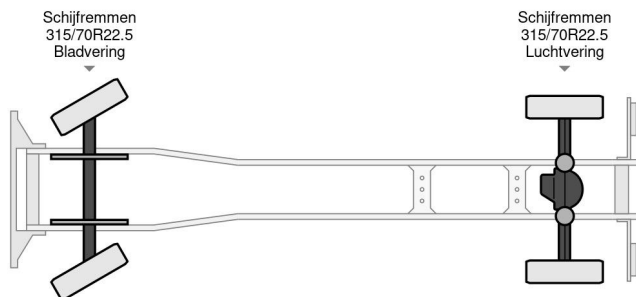

DAF CF 290 FA

INFORMATIONS TECHNIQUES

Chassis	Caisse fermée
Prix	€ 28.500,-
Année de construction	2017
Date de 1ère inscription	2017-04-07
Id	OG138808
Vin	XLRAEM3700G138808
Configuration des essieux	4x2
Empattement	6.100 cm
Transmission	Automatique
Kilométrage	366.600 km
Carburant	Diesel
Classe d'émission	Euro 6
Puissance	213 kW (290 PK)
Capacité du moteur	6.700 cc
Nombre de cylindres	6
Poids maximum	19.000 kg
Poids de la charge	9.090 kg
Poids à vide	9.910 kg
Structure L / B / H	8500cm / 2450cm / 2350cm
Etat général	Très bon
Etat technique	Très bon
Etat optique	Très bon

DAF CF 290 FA

4x2

Referentienummer: OG138808

ACCESSOIRES

- ABS
- Caméra de recul
- Climatisation
- Contrôle de stabilité
- Feux de brouillard
- Lane departure warning-system
- Pare-soleil
- Régulateur de vitesse
- Spoiler de toit
- Système de radio et audio
- Verrouillage centralisé

DESCRIPTION

XLRAEM3700G138808