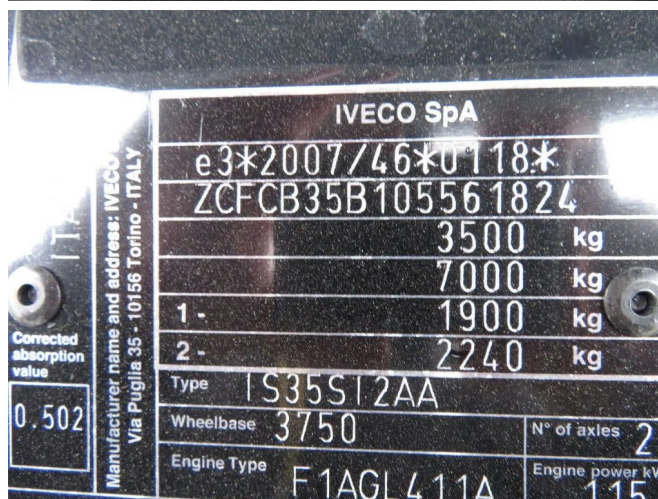

## Iveco DAILY 35 S 16 HI MATIC , different location : TRUCK TRADING BRABANT

### INFORMATIONS TECHNIQUES

Chassis	Plateforme de chargement ouverte
Prix	€ 34.500,-
Année de construction	2023
Date de 1ère inscription	2023-07-17
Id	5.561.824
Vin	ZCFCB35B105561824
Empattement	3.750 cm
Transmission	Automatique
Kilométrage	2.935 km
Carburant	Diesel
Classe d'émission	Euro 6
Puissance	118 kW (160 PK)
Capacité du moteur	2.287 cc
Nombre de cylindres	4
Poids maximum	3.500 kg
Poids de la charge	1.035 kg
Poids à vide	2.465 kg
Structure	
Etat général	Très bon
Etat technique	Très bon
Etat optique	Très bon