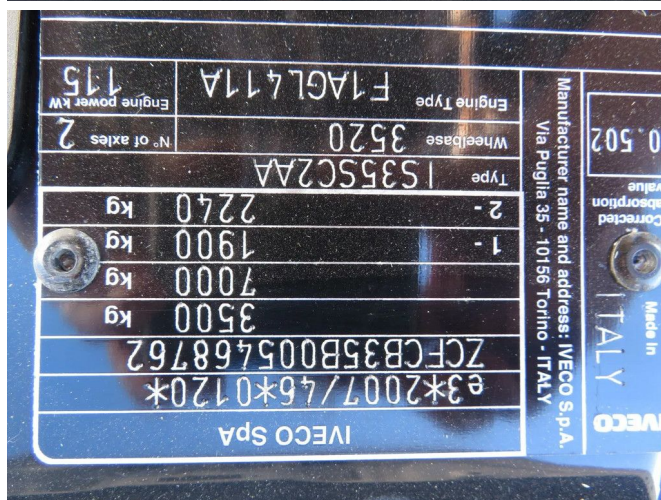

Iveco DAILY 35 S 16

INFORMATIONS TECHNIQUES

Chassis	Fourgon
Prix	€ 21.500,-
Année de construction	2022
Date de 1ère inscription	2022-06-13
Id	5.468.762
Vin	ZCFCB35B005468762
Empattement	3.520 cm
Transmission	Transmission manuelle
Kilométrage	53.100 km
Carburant	Diesel
Classe d'émission	Euro 6
Puissance	118 kW (160 PK)
Capacité du moteur	2.287 cc
Nombre de cylindres	4
Poids maximum	3.500 kg
Structure	
Etat général	Très bon
Etat technique	Très bon
Etat optique	Très bon

ACCESSOIRES

- 3ieme siège
- ABS
- Bluetooth
- Système de radio et audio

DESCRIPTION

ZCFCB35B005468762